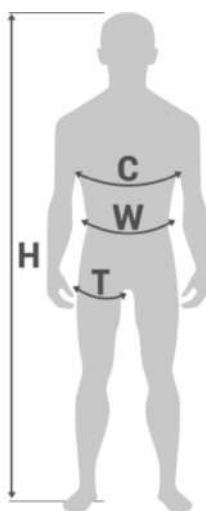

### TAPES

<b>Material</b>	polyester
-----------------	-----------

<b>Width</b>	45 mm
--------------	-------

### CHEST BUCKLE

<b>Material</b>	plastic
-----------------	---------

## VARIANTS

ref. no.	size
AB10502	S
AB10502	M - XL
AB10502	XXL
AB10502	XXXL

## DIMENSIONS

	W	H	C	T
S	75 - 110 cm	155 - 170 cm	70 - 90 cm	40 - 60 cm
M-XL	85 - 120 cm	164 - 180 cm	85 - 100 cm	50 - 75 cm
XXL	90 - 140 cm	180 - 195 cm	100 - 130 cm	60 - 85 cm
XXXL	95 - 150 cm	190 - 210 cm	110 - 140 cm	75 - 100 cm